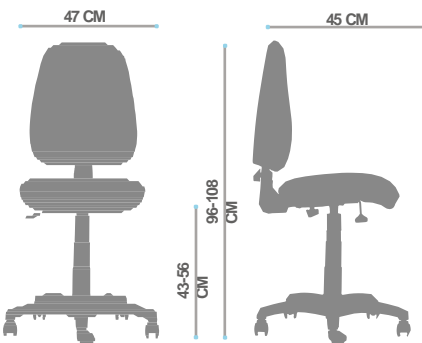

Imagen referencial

Descripción

- Silla con asiento y respaldo tapizados para clientes que prefieren sillas tradicionales a aquellas más modernas con respaldo en malla. Su confort es garantizado por la espuma de alta densidad (35 kg/m³), mientras que la garantía de 5 años se aplica gracias a la calidad de sus componentes de origen italiano.

Medidas

Componentes

- Asiento y respaldo tapizados en tela
- Regulación de altura del asiento
- Mecanismo pivotal
- Base nylon
- Ruedas de 50 mm

Opciones

- **Tapiz**
Renna / Coventry / Pegaso / Iseo / Eco Clean / Otros
- **Brazos**
Regulable Vento en poliuretano / Regulable Fritz en polipropileno / Fijo Golf en polipropileno / Fijo Polo en polipropileno / Fijo Gol en polipropileno
- **Base**
Cromada
- **Ruedas**
Ruedas para piso duro 50 mm (antiestáticas)
Ruedas para piso duro 65 mm (antiestáticas)