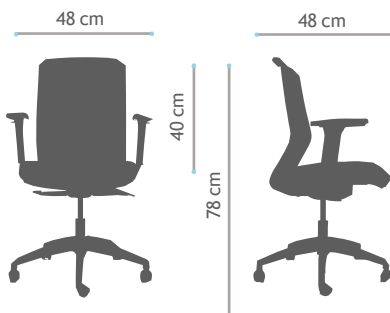

## Componentes

- Respaldo ergonómico en malla negra
- Asiento tapizado en tela negra
- Regulación de altura
- Estructura en polipropileno negro
- Apoyo lumbar regulable en altura
- Mecanismo sincrónico autopresante multiblock
- Desplazador de asiento
- Brazos con tres direcciones de movimiento (3D)
- Base de nylon
- Ruedas de nylon

## Opciones

- **Ruedas**  
Ruedas para piso duro (antiestáticas)
- **Colores de tapiz a pedido**
- **Alternativas para tapiz:**

- **Alternativas para malla:**

## Medidas