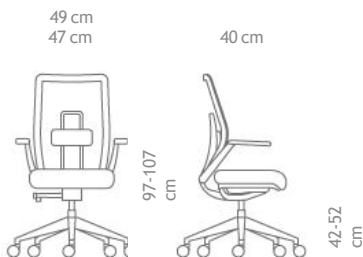

Medidas

Características base

Regulación de altura

Mecanismo sincrónico con regulación de tensión