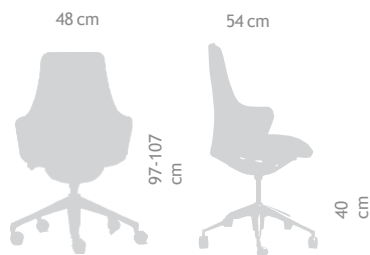

Descripción

- La silla Lives de Okamura brinda un aspecto informal a los espacios de oficina y están equipadas con las características ergonómicas más avanzadas que los usuarios esperan. Las sillas de oficina de hoy demandan más que funcionalidad. Los espacios relajados de estilo residencial crean entornos de trabajo donde los trabajadores se pueden expresar y comunicar.

Medidas

Componentes

- Mecanismo sincrónico con regulación de tensión y 4 posiciones de bloqueo
- Regulable an altura
- Respaldo y asiento tapizado
- Brazos fijos en PP

Características base

Regulación de altura