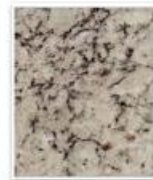

MUESTRARIO DE GRANITO PARA CUBIERTAS DE BAÑO Y COCINA

Amarelo Capri

Amarelo Florença

Amarelo Icarai

Amarelo Ornamental

Amarelo Vitória

Arabesco

Branco Dallas

Branco Fortaleza

Branco Itaunas

Branco Marfim

Branco Minas

Branco Paris

Branco Siena

Cinza Andorinha

Cinza corumba